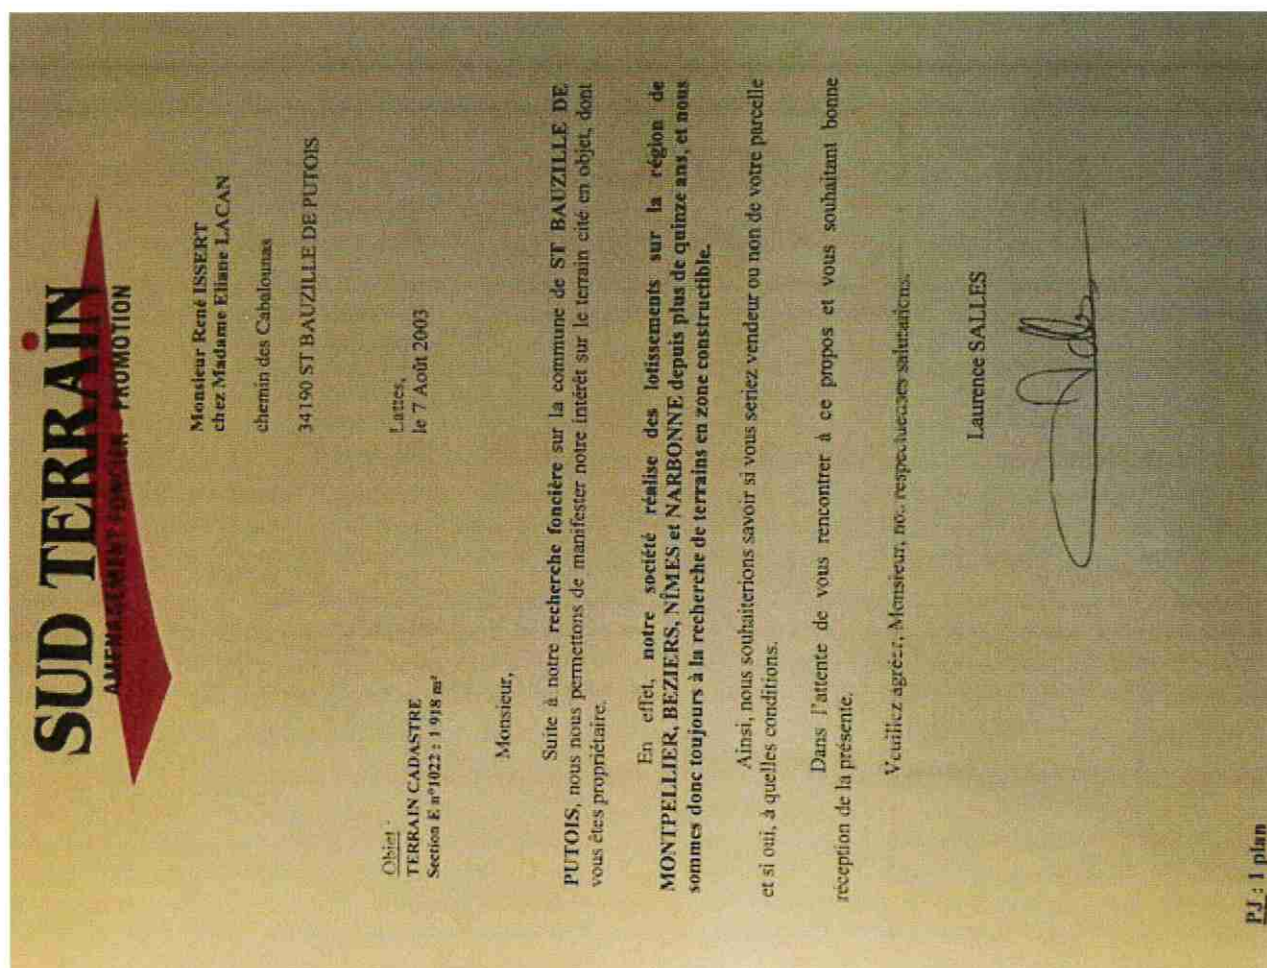

Saint Bazille de Putois - Urbanisme

De: Dominique LACAN <
Envoyé: jeudi 26 décembre 2019 17:24
À: PLU
Objet: Re: Observations sur parcelle E1987 (anciennement E1022)
Pièces jointes: 19 12 PLU maire.pdf

Monsieur,

Suite à notre discussion de ce jeudi 26 décembre 16h30, je vous confirme que la parcelle dont nous avons discuté porte le numéro 1987 (anciennement E1022).

En fichier joint, vous trouverez nos requêtes et observations sur le PLU et le classement de la parcelle 1987 en A3.

Vous en souhaitant bonne réception.

Veillez agréer, Monsieur, mes sincères salutations.

Dominique Lacan

> Le 26 déc. 2019 à 15:37, l

>

> Monsieur,

>